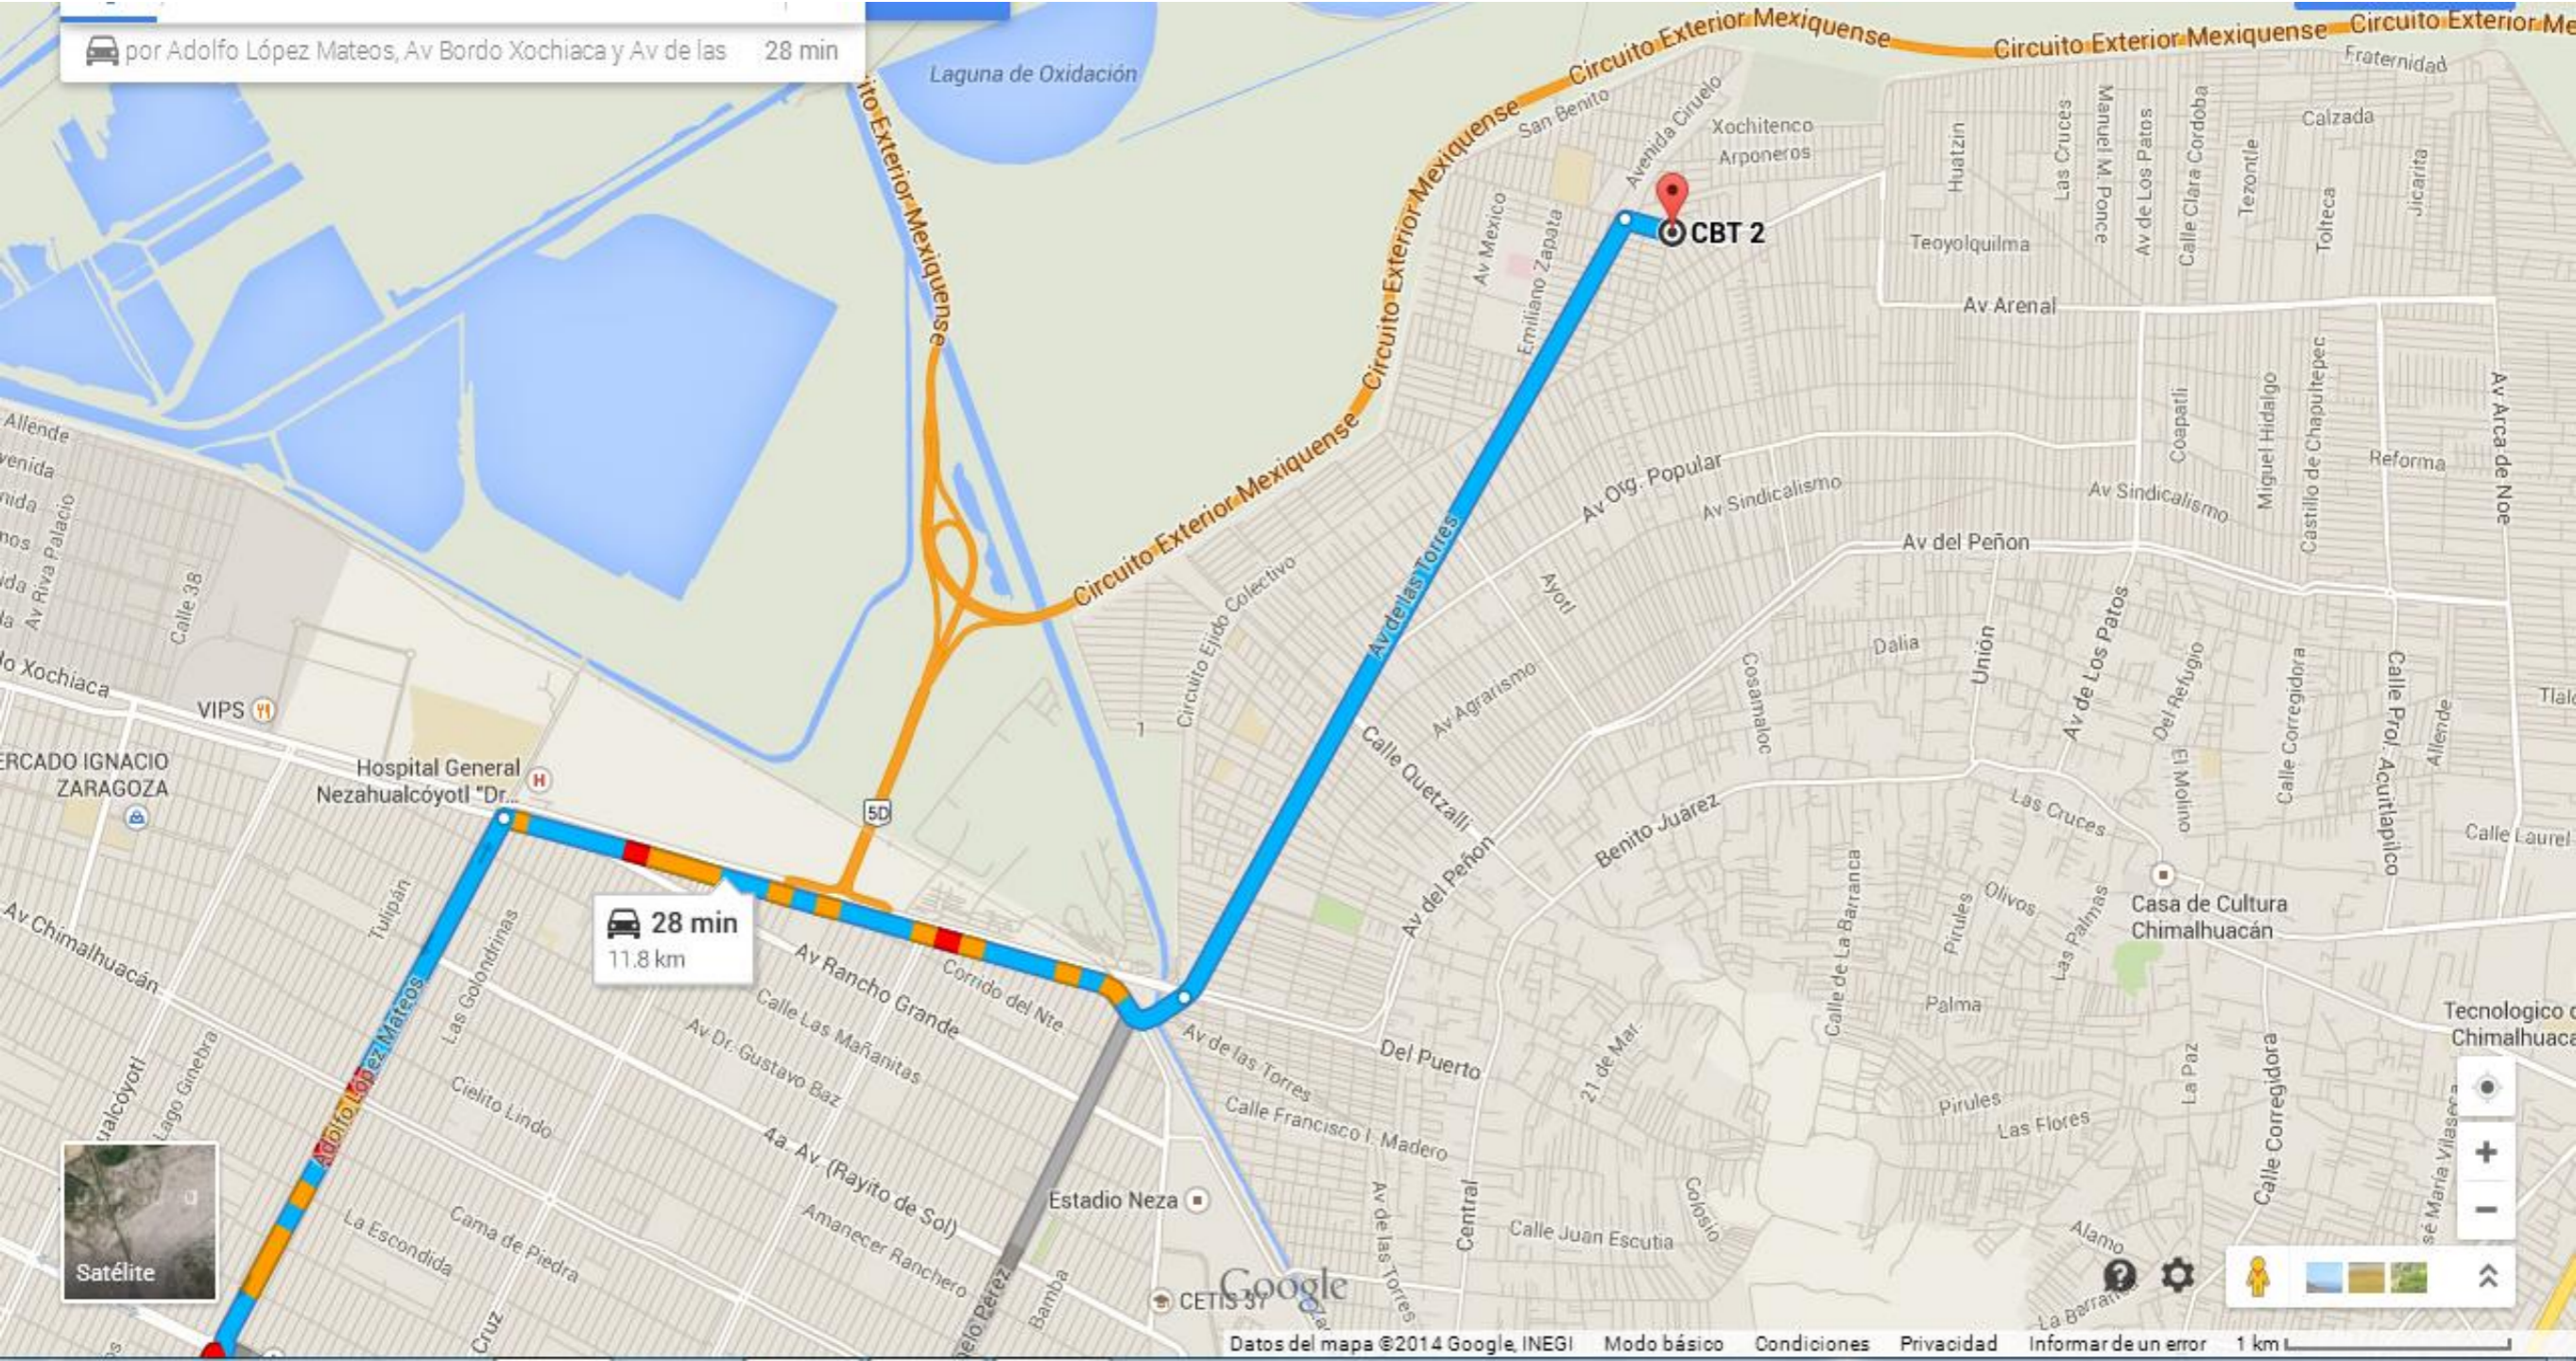

por Adolfo López Mateos, Av Bordo Xochiaca y Av de las Torres 28 min

28 min  
11.8 km